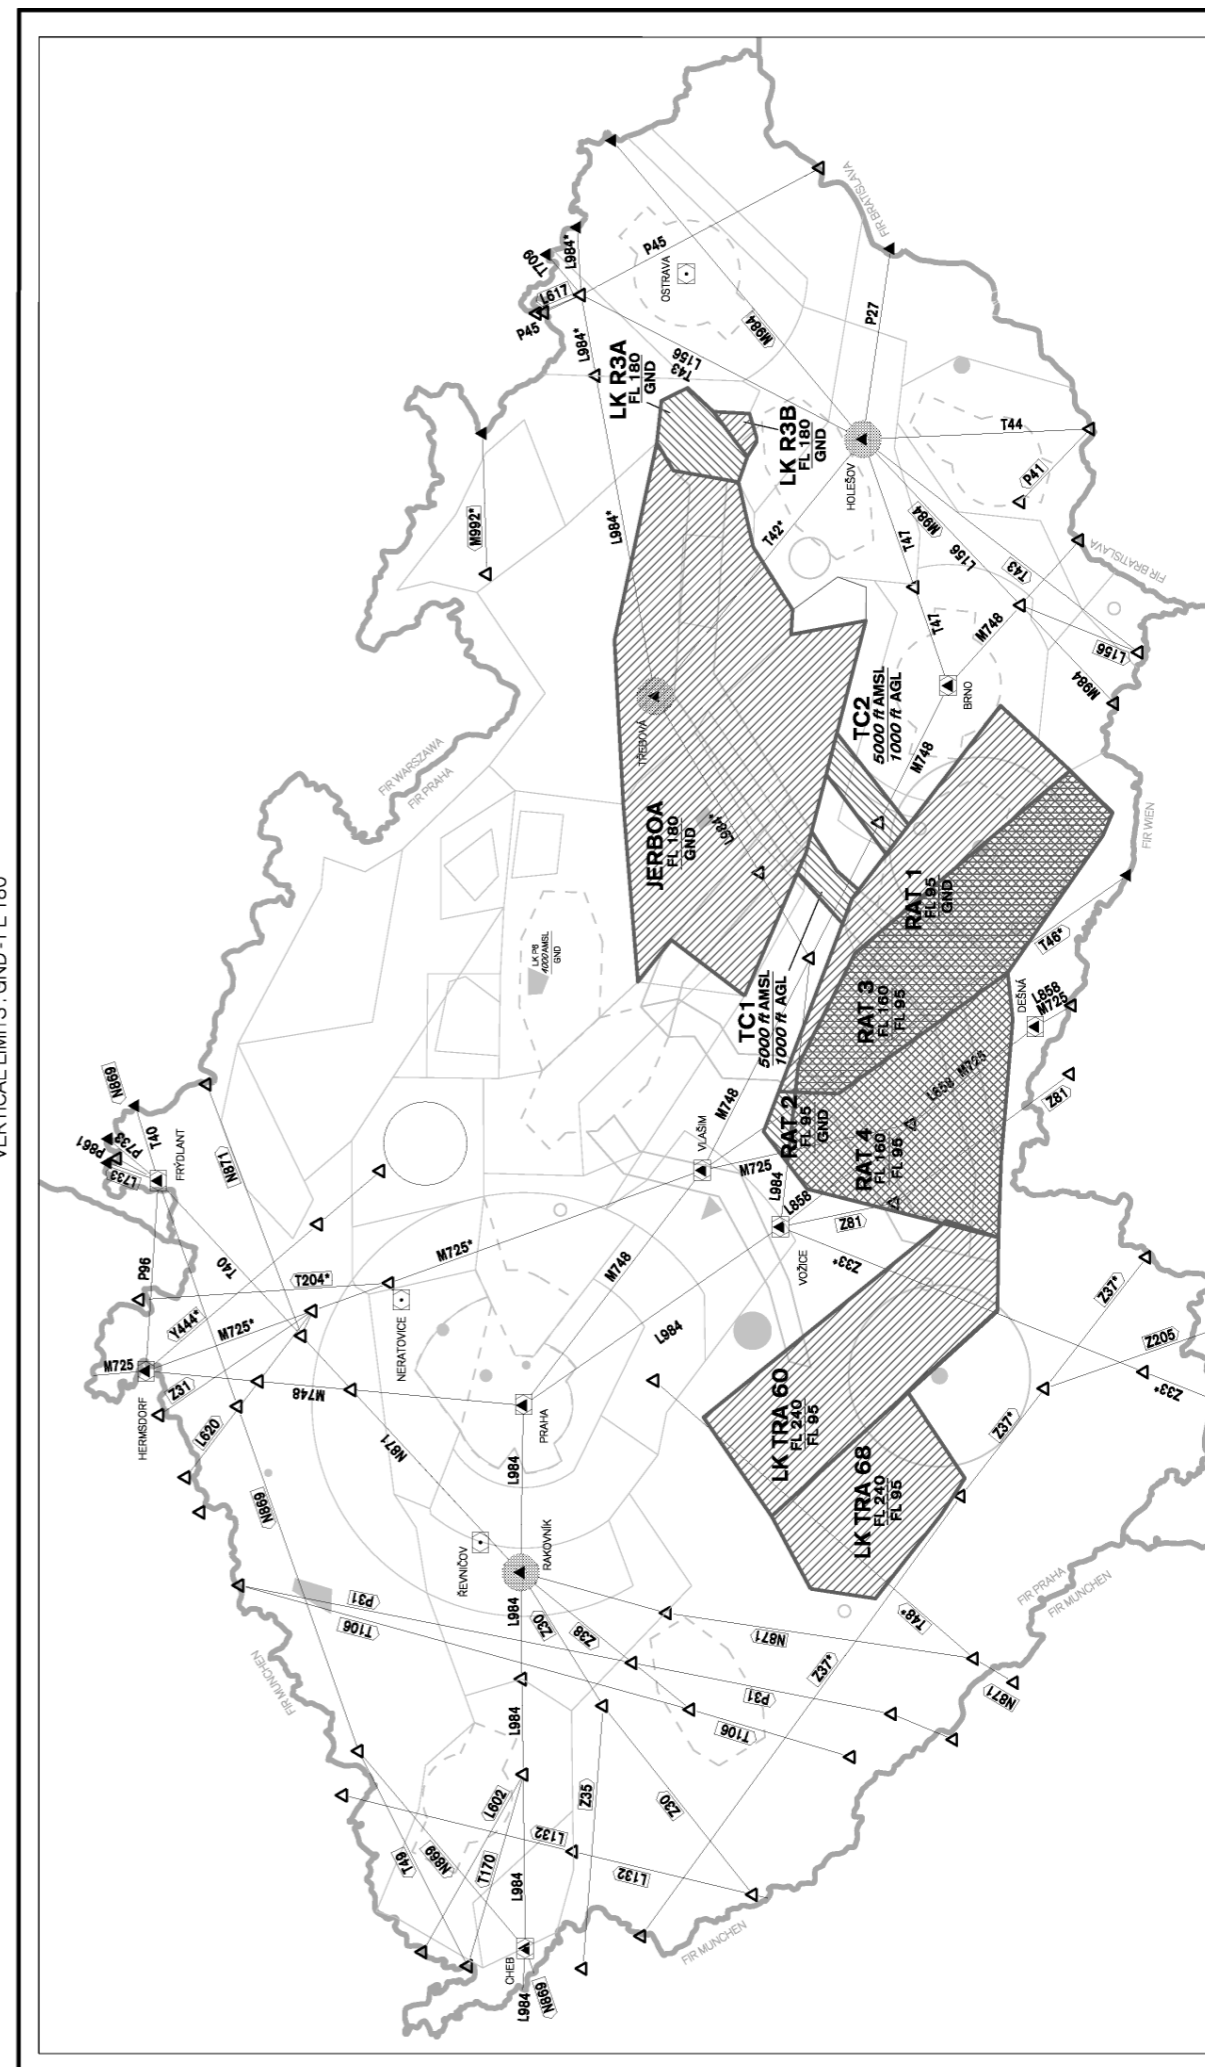

Vertikální hranice prostoru JERBOA: GND - FL 180.
Vertikální hranice prostoru RAT1: GND - FL 95.
Vertikální hranice prostoru RAT2: GND - FL 95.
Vertikální hranice prostoru RAT3: FL 95 - FL 160.
Vertikální hranice prostoru RAT4: FL 95 - FL 160.
Vertikální hranice prostoru TC1: 1000 ft AGL - 5000 ft AMSL.
Vertikální hranice prostoru TC2: 1000 ft AGL - 5000 ft AMSL.
Vertikální hranice prostoru LK R3 A/B: GND - FL 180.
Vertikální hranice prostoru TRA 60 a TRA 68: FL 95 - FL 240.

Horizontální hranice jsou naznačeny v mapě – přesné vyznačení naleznete na <http://lis.rlp.cz> – záložka AIP.

Změny ve využití prostorů (zmenšení rozsahu jejich omezení nebo jejich zrušení) budou zveřejněny cestou NOTAM.

Přílety/odlety na/z letišť a ploch pro sportovní létající zařízení dotčených prostorů JERBOA, RAT a TC a jejich místní činnosti mohou být provedeny pouze po získání povolení od MAPP Náměšť (tel. 973 438 412 nebo 973 483 413).

Grafické zobrazení prostoru JERBOA, RAT1-4, TC1-2 je v obrázku na protější straně.

Úplné znění AIP SUP 14/08 je volně ke stažení na stránkách <http://lis.rlp.cz>.

FLYING RHINO 2008 TEMPORARY RESTRICTED AREAS FOR MILITARY AIR EXERCISE

DATES 14 APR 2008 - 30 APR 2008
VERTICAL LIMITS : GND - FL 180