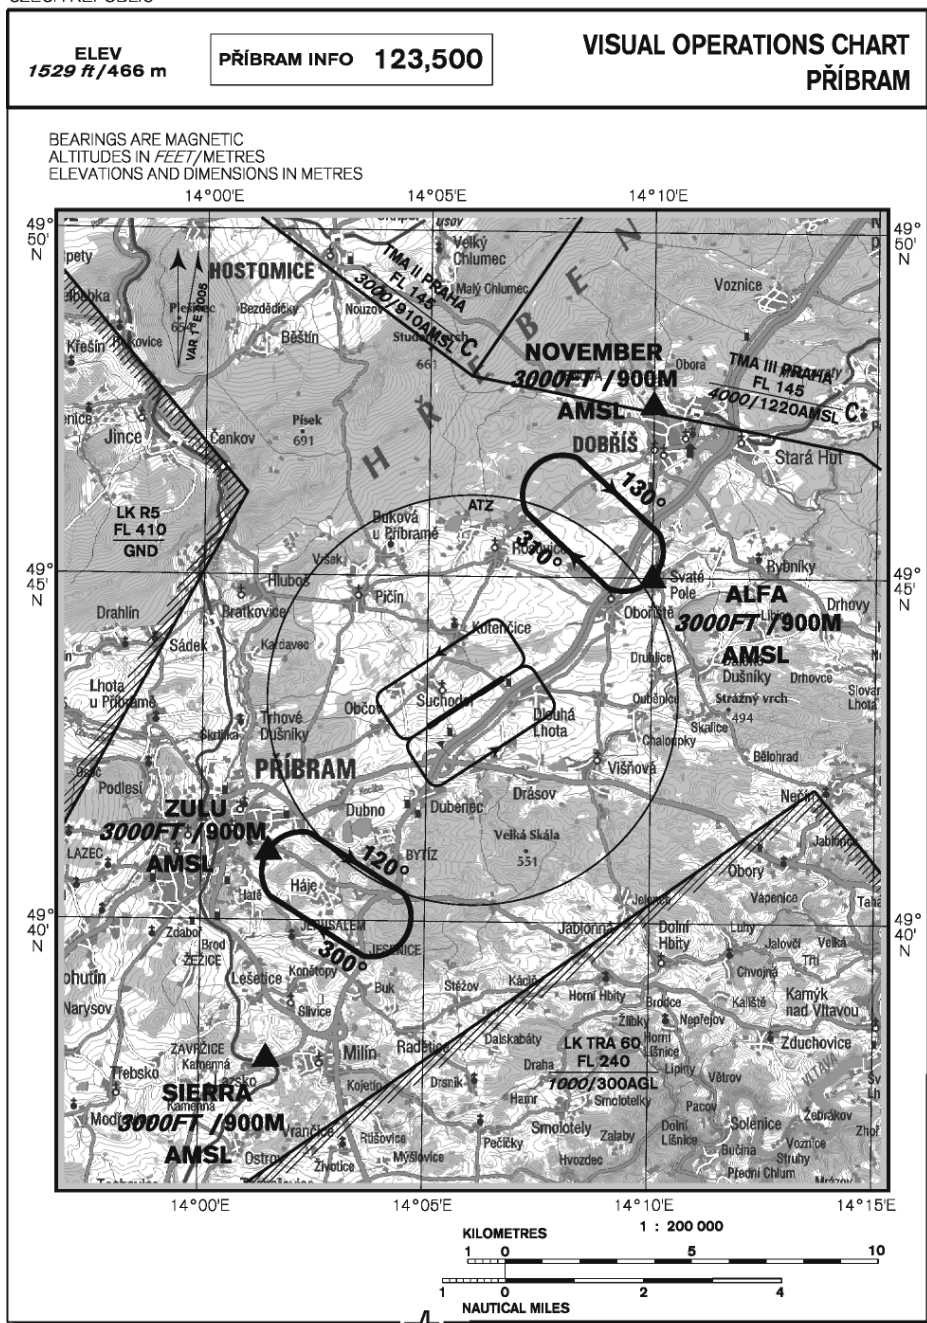

Příbram (LKPM) - omezení a postupy související s leteckou výstavou Aero Expo 2008

omezení a postupy související s leteckou výstavou Aero Expo 2008

(Výtah z VOL III AIP SUP 1/08 publikovaného 27. března 2008)

Platnost od **23. dubna 2008** do **28. dubna 2008 16:00 UTC**.

NAVIGAČNÍ VÝSTRAHA - SILNÝ PROVOZ

V průběhu konání letecké výstavy Aero Expo 2008 je očekáván silný provoz v ATZ.

RWY 06L/24R UZAVŘENA

V průběhu konání letecké výstavy Aero Expo 2008 bude travnatá RWY 06L/24R uzavřena.

POSTUPY PRO PŘÍLET

V průběhu konání letecké výstavy Aero Expo 2008 musí letadla dodržet zvláštní příletové postupy.

Pro všechny přílety pouze severní letištní okruh.

Doporučená rychlost na vyčkávacích okruzích 180 KMH / 97 KT.

Přílet SEVER:

Hlásný bod **NOVEMBER**
49 47 30 N 014 10 00 E,
ALT 3000 FT / 900 M AMSL

Vyčkávací bod **ALFA**

49 45 00 N 014 10 00 E,
ALT 3000 FT / 900 M AMSL
Směr vyčkávacího okruhu 310°/130°
(pravotočivý)
- viz mapa

Přílet JIH:

Hlásný bod **SIERRA**
49 38 00 N 014 01 30 E,
ALT 3000 FT / 900 M AMSL

Vyčkávací bod **ZULU**

49 41 00 N 014 01 30 E,
ALT 3000 FT / 900 M AMSL
Směr vyčkávacího okruhu 300°/120°
(pravotočivý)
- viz mapa

AIP
CZECH REPUBLIC

AIR NAVIGATION SERVICES OF THE C. R.

VOL III - SUP 1/08